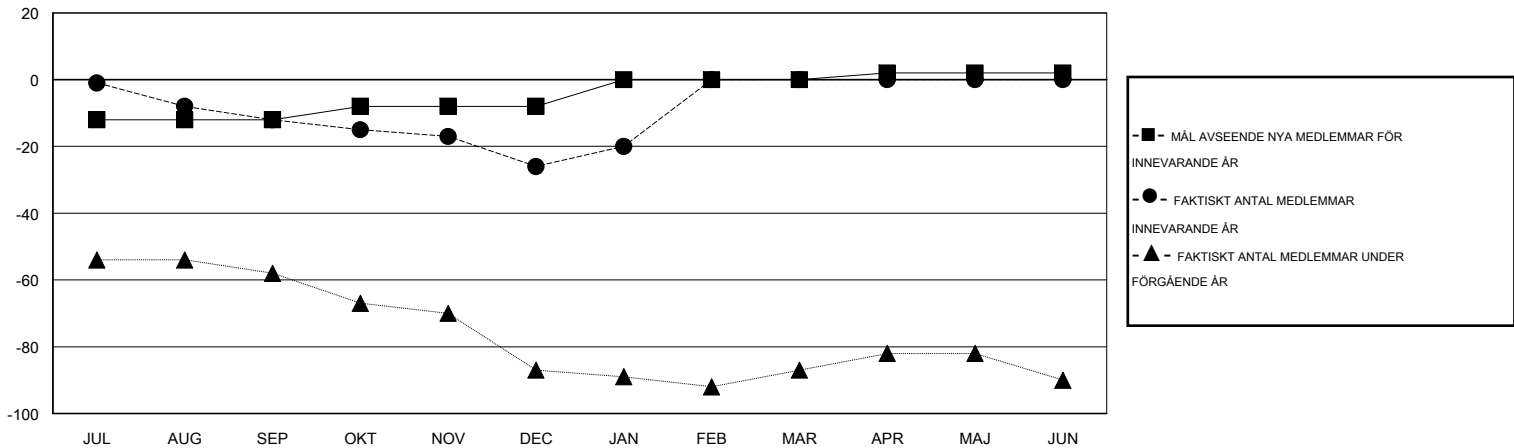

MONTHLY MEMBERSHIP PROGRESS REPORT

District 104 H

Results as of: 2/17/2014 11:17:44AM

GMT: JØRN ANDERSEN

OMRÅDE NORWAY

GMT KO 4

Klubbar					Medlemmar				
RESULTAT FÖR 2013-2014					RESULTAT FÖR 2013-2014				
KVARTAL	MÅL AVSEENDE NYA KLUBBAR	FAKTISKT ANTAL NYA KLUBBAR	FAKTISKT ANTAL NEDLAGDA KLUBBAR	FAKTISK NETTOÖKNING / MINSKNING	KVARTAL	MÅL AVSEENDE NYA MEDLEMMAR	FAKTISKT ANTAL NYA MEDLEMMAR	FAKTISKT ANTAL AVFÖRDA MEDLEMMAR	FAKTISK NETTOÖKNING / MINSKNING
JUL/AUG/SEP	0	0	0	0	JUL/AUG/SEP	-12	8	20	-12
OKT/NOV/DEC	0	0	0	0	OKT/NOV/DEC	4	14	28	-14
JAN/FEB/MAR	0	0	0	0	JAN/FEB/MAR	8	8	2	6
APR/MAJ/JUN	0	0	0	0	APR/MAJ/JUN	2	0	0	0

MÅL OCH FAKTISKT ANTAL NYA KLUBBAR

MÅL OCH FAKTISKT ANTAL MEDLEMMAR

NEDLAGDA KLUBBAR: 0

15 CLUBS OF 40 TOG UPP EN ELLER FLER NYA MEDLEMMAR

KÖNSFÖRDELNING

MAN 863 (86.73%)
KVINNA 132 (13.27%)

AVFÖRDA MEDLEMMAR